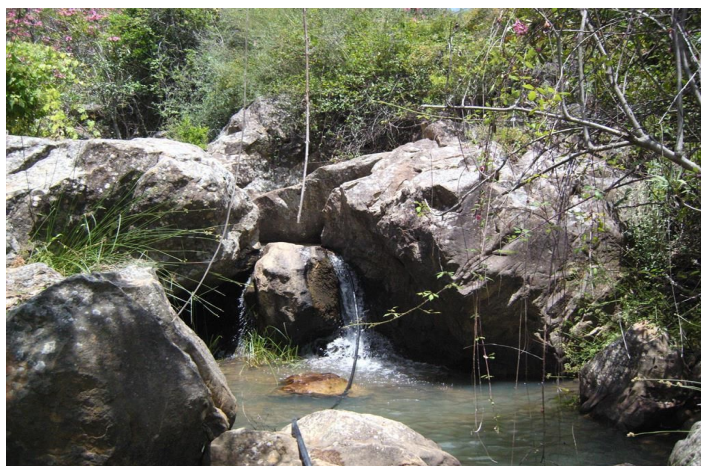

Atterrir à vendre à Estación de Gaucín, Gaucín

1 500 000 €

Référence: R3682373 Terrain: 300 000m²

Serranía de Ronda, Estación de Gaucín

Plot for sale in , Cortes de la Frontera with with orientation south. Regarding property dimensions, it has 300,000 m² plot. Has the following facilities amenities near, country view, panoramic view and close to town.

Spécification:

Orientation

Sud

Vues

Panoramique

Pays

Paramètre

Près de la ville