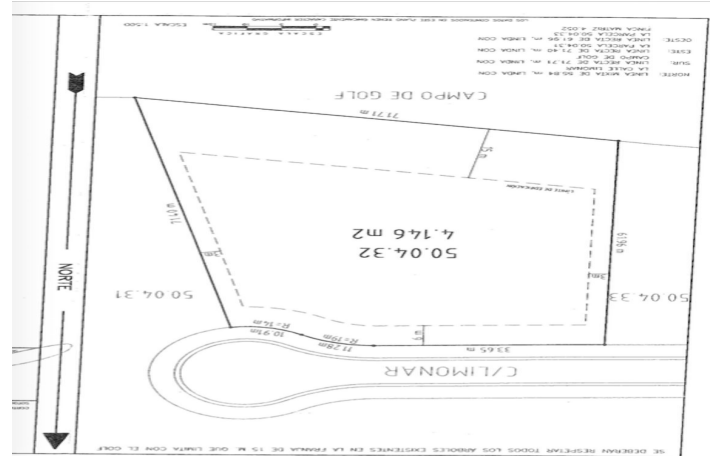

Terreno Urbano en venta en Sotogrande Alto, Sotogrande

1.075.000 €

Referencia: R4646272 Terreno: 4.146m²

Costa de la Luz, Sotogrande Alto

"Parcela en primera línea de golf, ubicada en una exclusiva comunidad en Sotogrande. Orientada al sur, la parcela ofrece privacidad al estar situada en una calle sin salida, garantizando un acceso exclusivo a la propiedad. Desde el segundo nivel se pueden disfrutar impresionantes vistas al mar." Con licencia