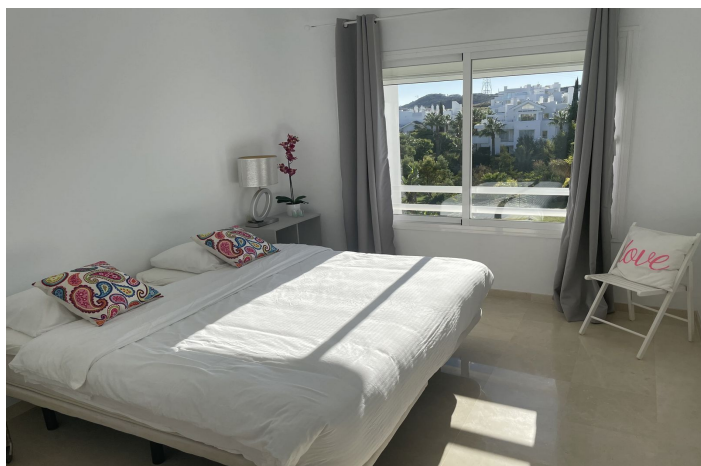

Apartamento Planta Media en venta en Estepona, Estepona

379.000 €

Referencia: R4897816 Dormitorios: 2 Baños: 2 Construido: 98m² Terraza: 14m²

Costa del Sol, Estepona

Apartamento Planta Media, Estepona, Costa del Sol. 2 Dormitorios, 2 Baños, Construidos 98 m², Terraza 14 m². Posición : Campo, Cerca de Tiendas, Cerca de los Bosques, Urbanización. Orientación : Sur, Suroeste. Estado : Excelente, Reformado Recientemente. Piscina : Comunitaria, Piscina de Niños. Climatización : Aire Acondicionado, A/A Caliente. Vistas : Montaña, Campo, Panorámicas, Jardín, Piscina, Bosques. Características : Ascensor, Armarios Empotrados, Terraza Privada, WiFi, Gimnasio, Sauna, Trastero, Baño En-Suite, Suelos de Mármol, Doble acristalamiento, Restaurant, Fibra óptica. Muebles : Amueblada. Cocina : Equipada. Jardín : Comunitario, Paisajista. Seguridad : Recinto Cerrado, Portero Automático, Seguridad 24 Horas. Aparcamiento : Subterráneo, Cubierto, Privado. Servicios Públicos : Electricidad, Agua Potable, Paneles Solares Térmicas. Categoría : Ganga, Barato, Golf, Casas de vacaciones, Inversion, Reducido, Reventa, Contemporáneo.