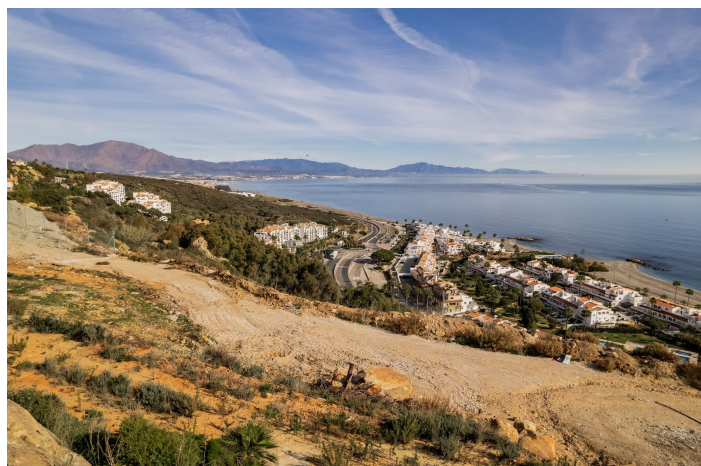

Complot résidentiel à vendre à Manilva, Manilva

800 000 €

Référence: R4590769 Terrain: 1 514m² Construite: 499m²

Costa del Sol, Manilva

Terrain Résidentiel, Manilva, Costa del Sol. Jardin/Terrain 1514 m². Situation : Urbanisation. Orientation : Est, Sud-est, Sud. Piscine : Espace pour Piscine. Vues : Mer, Montagne, Panoramique. Catégorie : Revente, Avec Permis de Construire.

Spécification:

Orientation

Est
Sud
Sud-Est

Piscine

Place pour la piscine

Vues

Mer
Montagne
Panoramique

Catégorie