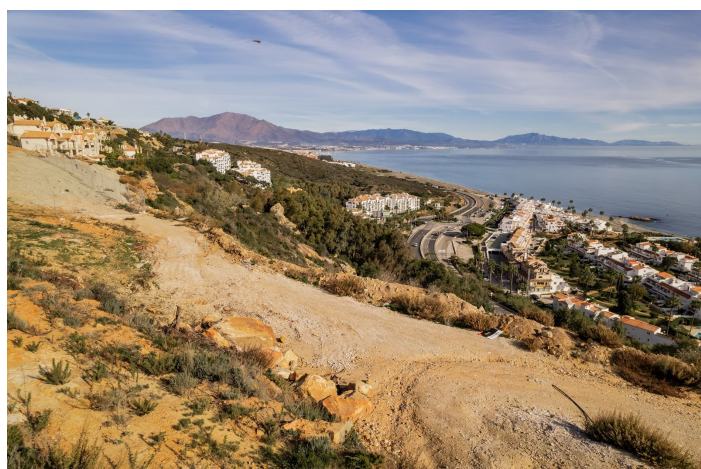

Complot résidentiel à vendre à Manilva, Manilva

800 000 €

Référence: R4590769 Terrain: 1 514m² Construite: 499m²

Costa del Sol, Manilva

Terrain Résidentiel, Manilva, Costa del Sol. Jardin/Terrain 1514 m². Situation : Urbanisation. Orientation : Est, Sud-est, Sud. Piscine : Espace pour Piscine. Vues : Mer, Montagne, Panoramique. Catégorie : Revente, Avec Permis de Construire.

Spécification:

Orientation

Est
Sud
Sud-Est

Piscine

Place pour la piscine

Vues

Mer
Montagne
Panoramique

Catégorie