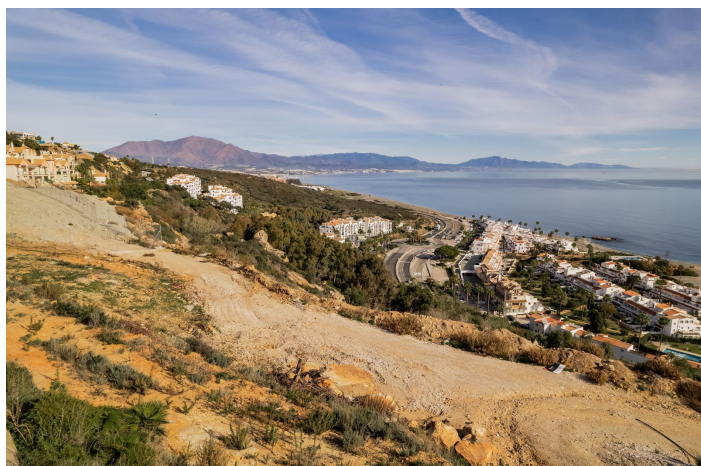

Complot résidentiel à vendre à Manilva, Manilva

800 000 €

Référence: R4590769 Terrain: 1 514m² Construite: 499m²

Costa del Sol, Manilva

Terrain Résidentiel, Manilva, Costa del Sol. Jardin/Terrain 1514 m². Situation : Urbanisation. Orientation : Est, Sud-est, Sud. Piscine : Espace pour Piscine. Vues : Mer, Montagne, Panoramique. Catégorie : Revente, Avec Permis de Construire.

Spécification:

Orientation

Est
Sud
Sud-Est

Piscine

Place pour la piscine

Vues

Mer
Montagne
Panoramique

Catégorie