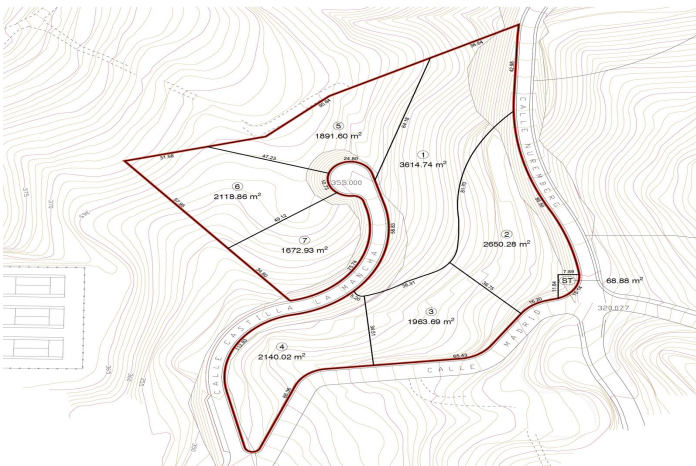

Complot résidentiel à vendre à La Mairena, Marbella

6 448 800 €

Référence: R3601016 Terrain: 16 122m²

Costa del Sol, La Mairena

Terrain pour développement de 9 villas : 3547m2 constructible Vues spectaculaires. Une occasion très rare d'acheter un terrain de développement à seulement 10 minutes des meilleures plages de Marbella et quelques minute d'un golf réputé. Toutes les connexions de services publics disponibles : eau, eaux usées, électricité, fibre Internet.

Spécification:

Orientation

Est
Sud-Est

Vues

Mer
Montagne
Panoramique
Golf
Forêt

Paramètre

Près du golf
Urbanisation
Près des écoles
De banlieue
Pueblo de montagne