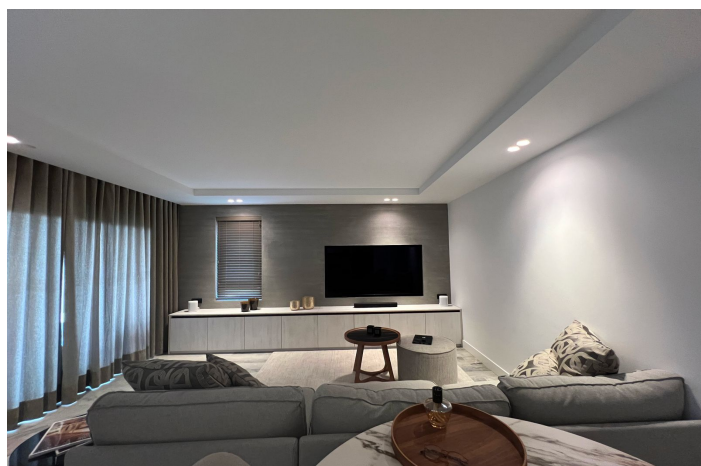

Tussenverdieping Appartement te koop in Benalmadena Costa, Benalmádena

312.000 €

Referentie: R4909699 Slaapkamers: 1 Badkamers: 1 Perceelgrootte: 81m² Terras: 7m²

Costa del Sol, Benalmadena Costa

In de exclusieve wijk Torrequebrada in Benalmádena Costa, direct aan de kust, ligt dit prachtige 1-slaapkamer, 1-badkamer appartement. Recent volledig gerenoveerd met hoogwaardige materialen, biedt deze woning niet alleen luxe en comfort, maar ook een adembenemend uitzicht op zee. Het appartement maakt deel uit van een afgesloten en exclusief complex, met een eigen parkeerplaats in een beveiligde ondergrondse garage. Je kunt hier genieten van een schitterend zwembad en prachtig onderhouden tuinen, waar elke dag voelt als vakantie. De locatie is ideaal: tegenover het casino, boven een Nederlandse supermarkt en vlakbij een gloednieuwe Lidl. Het strand ligt letterlijk voor de deur, en ook de golfbaan is op loopafstand. Wacht niet te lang, want appartementen op deze toplocatie zijn zeldzaam en snel weg! Neem vandaag nog contact met ons op en kom zelf ervaren hoe fantastisch het is om hier te wonen. Dit is jouw kans op een luxe leven aan de Costa del Sol!