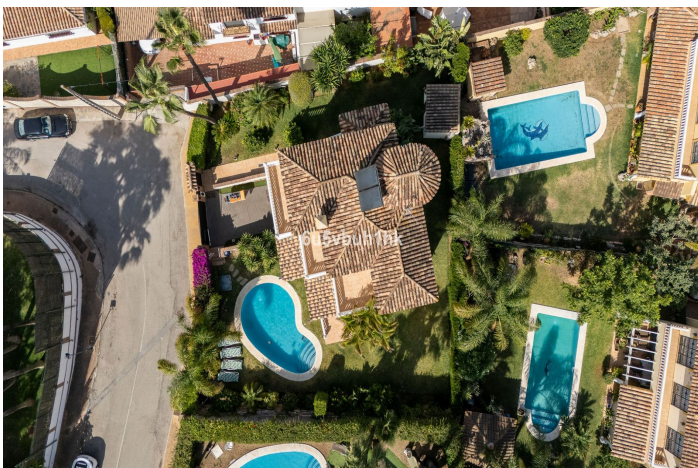

Villa - Chalet en venta en Sierrezuela, Mijas

867.000 €

Referencia: R5083768 Dormitorios: 5 Baños: 3 Terreno: 600m² Construido: 310m²

SIZES ARE APPROXIMATE, ACTUAL MAY VARY.

Costa del Sol, Sierrezuela

Bienvenido a esta impresionante villa ubicada en la tranquila zona de Mijas la Sierrezuela. Esta espaciosa y lujosa villa de 3 dormitorios en el primer piso y 2 dormitorios más (en suite) en la planta baja, el refugio perfecto para quienes buscan relajación y privacidad. Al entrar a la villa, será recibido por una hermosa piscina privada, que lo invitará a darse un refrescante baño o simplemente a tomar el sol en las cómodas tumbonas junto a la piscina. El área de la piscina está rodeada de exuberante vegetación, creando una atmósfera serena y pacífica. La villa cuenta con 5 habitaciones espaciosas y elegantemente decoradas, todas las habitaciones en el primer piso tienen su propio balcón que brinda un amplio espacio para que usted y sus invitados se relajen y disfruten de una estancia confortable. Cada habitación está amueblada con buen gusto, lo que garantiza un sueño reparador y un ambiente agradable. En la planta baja veremos una gran zona de almacenamiento, 2 plazas de aparcamiento y 2 preciosas habitaciones muy convenientes para sus invitados. Lo más destacado de esta villa es su amplio y hermoso jardín. Ofrece un santuario para los amantes de la naturaleza, brindando un espacio sereno para pasear, relajarse o disfrutar de actividades al aire libre. El jardín está meticulosamente mantenido y ofrece una variedad de plantas, flores y árboles, creando un lugar encantador. Ubicada en una zona tranquila, esta villa ofrece un refugio tranquilo lejos del ajetreo y el bullicio de la vida de la ciudad. Sin embargo, está convenientemente cerca de restaurantes, farmacias y supermercados, a solo unos minutos a pie. ¡Lláname hoy para reservar tu visita!

Vistas

Vistas a Jardín
Vistas a Piscina

Muebles

Sin Amueblar